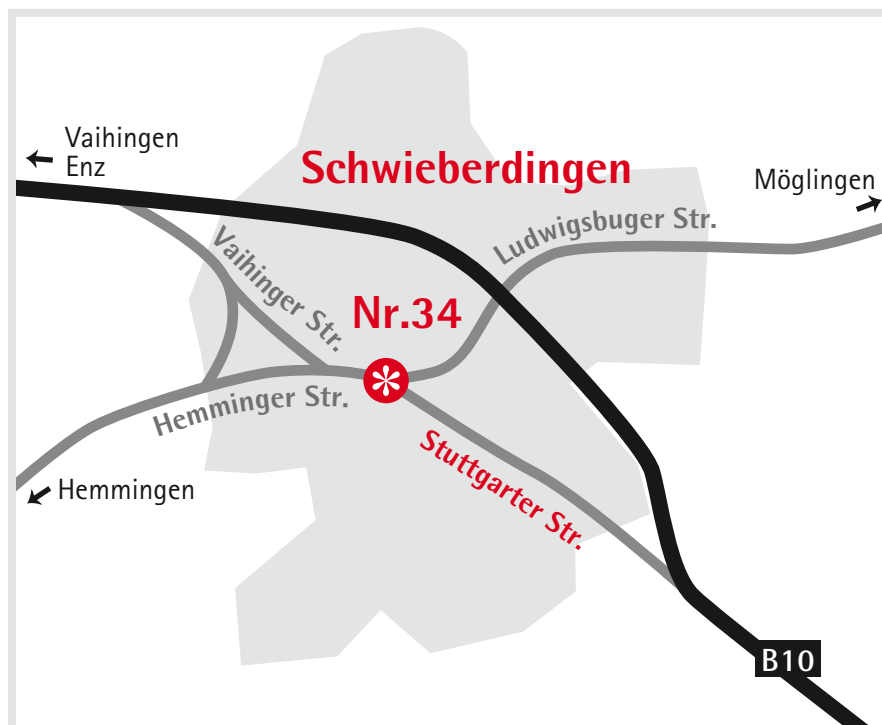

So finden Sie mich

Anfahrtsplan

* Hebammenpraxis

Stuttgarter Str. 34
71701 Schwieberdingen

Mobil: 0173 / 32 10 548

ernaprokids@web.de

www.ernakeller.de

**Erna
Keller**